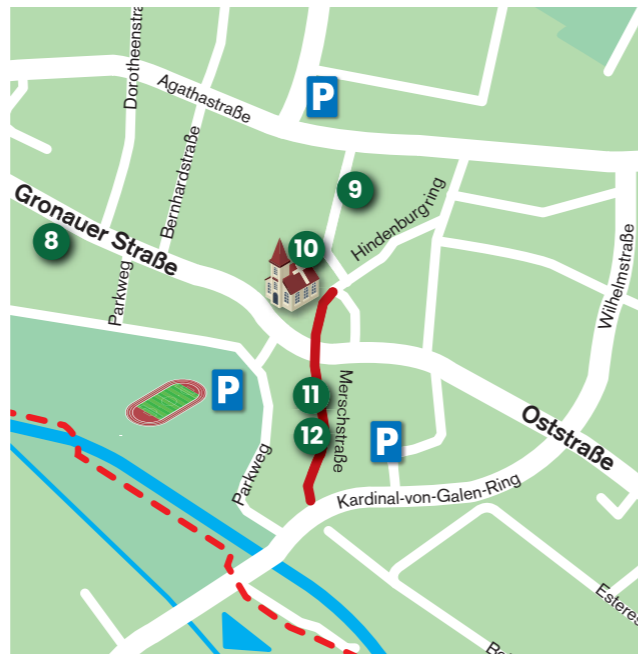

Kostenloser Busshuttle alle 30 min. zwischen 18:30 Uhr und 1:00 Uhr

St. Agatha-Kirche, Epe	18:30 Uhr
ehem. Hertie, Gronau	18:37 Uhr
K+K Alstätter Straße, Gronau	18:39 Uhr
Bahnhof, Gronau	18:40 Uhr
Bürgerhalle, Gronau	18:43 Uhr
Döhrmannplatz, Gronau	18:47 Uhr
St. Agatha-Kirche, Epe	18:56 Uhr

Spielorte in Gronau

Spielorte in Epe

- 1 **Musikclub Turbine**
Udo-Lindenberg-Platz 1
- 2 **Café Backstage**
Udo-Lindenberg-Platz 1
- 3 **Ev. Stadtkirche**
Alfred-Dragestra-Platz 1
- 4 **Theo Dreier Moden**
Neustraße 15
- 5 **St. Antoniuskirche**
Neustraße 13
- 6 **Löwenherz by Boun**
Bahnhofstraße 7
- 7 **STEPS**
Mühlenmathe 50
- A **Stadtwerke-Silent-Disco**
Waldbühne Inselepark
- 8 **Jansen for Hair**
Gronauer Str. 53
- 9 **Heimathaus Epe**
Von-Keppel-Straße 10
- 10 **Pfarrkirche St. Agatha**
Kirchplatz 3
- 11 **Hörleben Akustik Litmeier**
Merschstraße 9
- 12 **Georgs Galerie**
Merschstraße 21

→ Gronau

→ Epe

Stadtführungen im Licht

→ Gronau

Stadtführung mit Klaus Wiedau
Beginn: 20:00 Uhr
Treffpunkt: Dampflok am Bahnhofsvorplatz

→ Epe

Stadtführung mit Gabi Scheffer
Beginn: 20:00 Uhr
Treffpunkt: Hindenburgring 4 (Sparkasse)